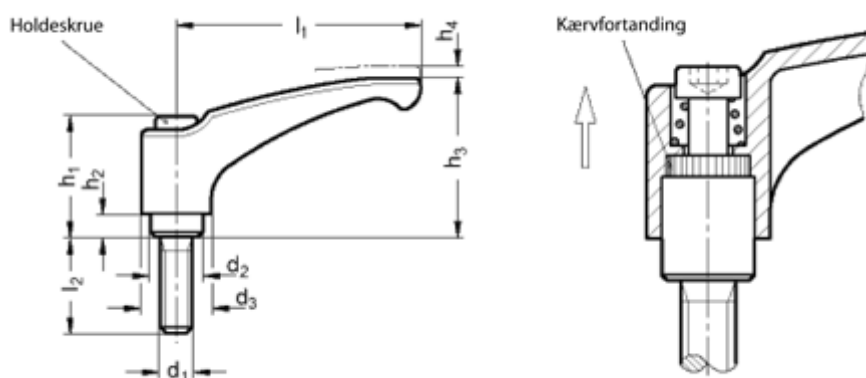

Varenummer: 201278982  
Beskrivelse: E+G Indstilleligt spændegreb  
ERM.78 p-M10-50 C9, matsort

## Mål

$d_1 = M10$	$l_2 = 50$
$d_2 = 16.0$	
$d_3 = 21.5$	
$h_1 = 36.0$	
$h_2 = 3.5$	
$h_3 = 46$	
$h_4 = 4$	
$l_1 = 78.0$	